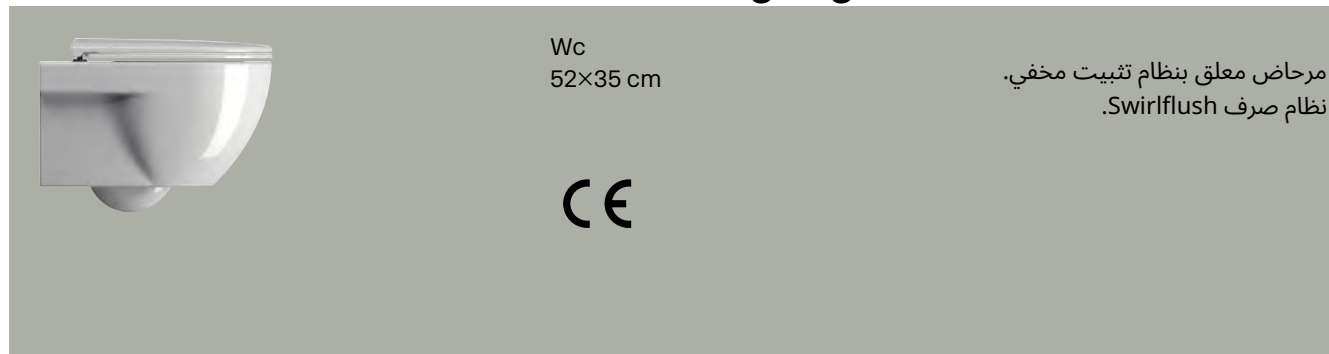

**Art. Nr. VSRCO200EXCB**

**52×35 swirlflush, verdeckte Befestigung**

Wc  
52×35 cm

مرحاض معلق بنظام تثبيت مخفي.  
نظام صرف Swirlflush.

الألوان	الأكواد	فتحات التثبيت
أبيض لامع	-	-