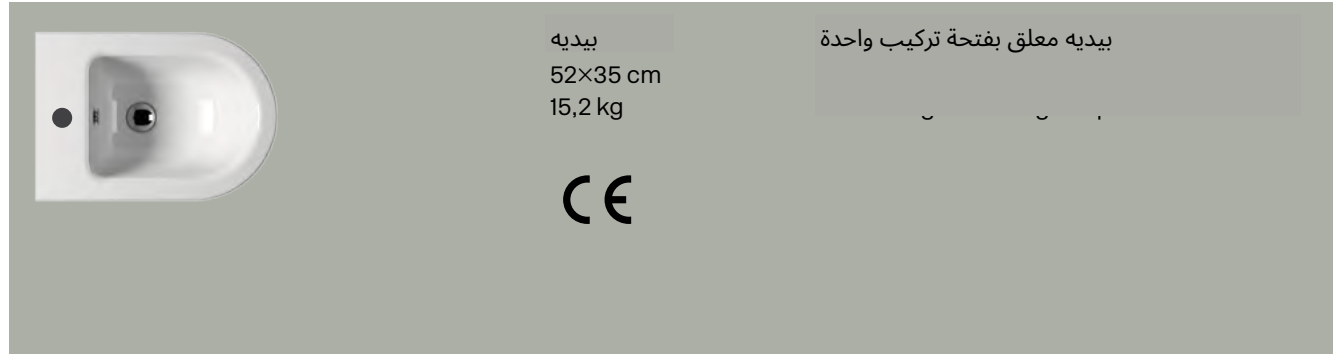

concept

Art. Nr. BSCO200EXCB

4

Bidet 52×35, verdeckte Befestigung

الألوان	الرموز	الفتحات
<input type="radio"/> أبيض لامع		تركيب بفتحة واحدة