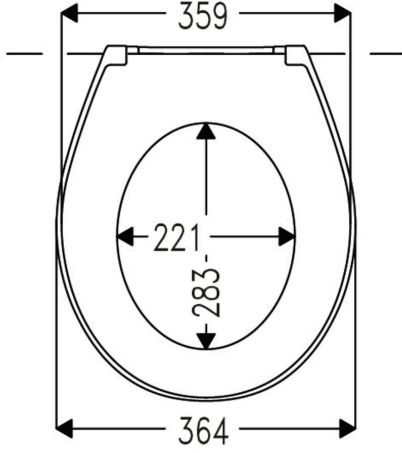

• طول البرغي: 70.0 مم

• خيارات التعديل:

7,0 mm - 7,0 mm

تعليمات التركيب

## مقعد مرحاض مع concept 100

بيانات متنوعة

الوزن الإجمالي: 3.17 كجم

رسم الأبعاد (مم)  
طول القضيب: 430 مم

EAN Nummer: 4040034017144

الملصق:

وحدة التعبئة:

168 قطعة